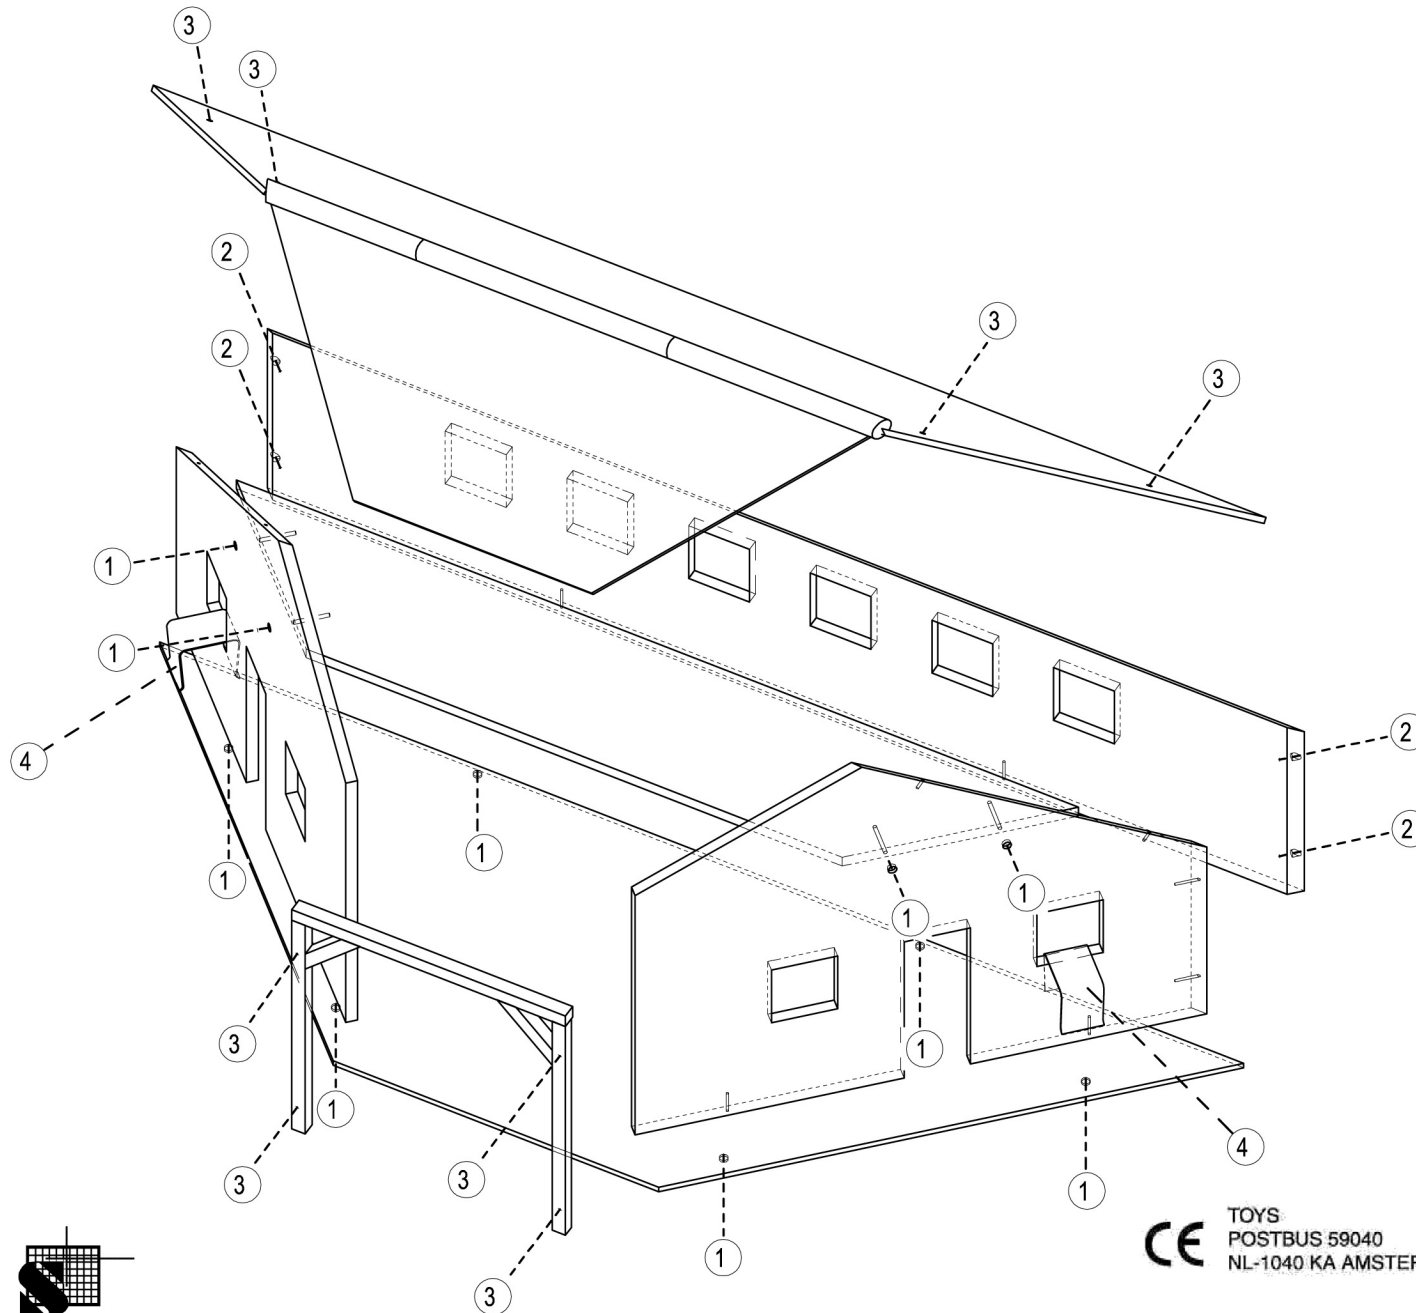

NO. 61.0339

NL: Montage handleiding
D: Aufbauanleitung
GB: Instructions for assembly
F: Instructions de montage
I: Istruzioni di montaggio
E: Instrucciones de montaje
DK: Monteringsvejledning
S: Konstruktionsanvisning
FIN: Kokoamisohje
N: Veiledning for oppbygging

1  10 PCS
0.4 x 2.5cm

2  4 PCS
0.4 x 2cm

3  8 PCS
0.3 x 1.8cm

4  2 PCS

CE TOYS
POSTBUS 59040
NL-1040 KA AMSTERDAM